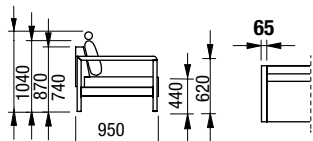

LIA

područka LIA