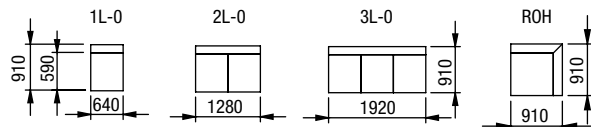

Lb - buk (12 odstínů)
Ld - dub (přírodní)

Ob 120 - buk (12 odstínů)
Od 120 - dub (přírodní)

P120

ERA L

DÍLY BEZ PODRUČEK (VKLÁDACÍ)

DÍLY S JEDNOU PODRUČKOU (UKONČOVACÍ)

DÍLY SE DVĚMA PODRUČKAMI (SAMOSTATNÉ)