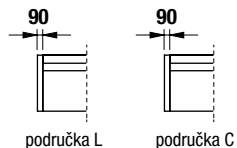

1R-L-2 křeslo L rozkládací

PU-C podnožka úložná čalouněná

THELMA

LINDA

ESTER

***POZOR: šířka područky se liší v závislosti na zvoleném modelu Thelma / Linda / Ester, tím i rozměr celé sestavy.**

1U/2U/3U – křeslo / dvojkřeslo / trojkřeslo úložné
1R/2R/3R – křeslo / dvojkřeslo / trojkřeslo rozkládací