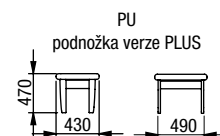

PU podnožka úložná

KŘESLO PEVNÉ

KŘESLO ÚLOŽNÉ / ROZKLÁDACÍ

Provedení v přírodní borovici
nebo buku ve 12 odstínech moření

COUNTRY

křeslo úložné / rozkládací

PU
podnožka

PU
podnožka verze PLUS