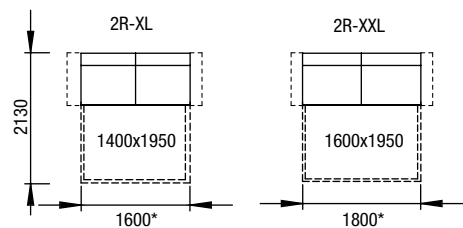

PARIS NEW

DÍLY

ROZKLÁDACÍ