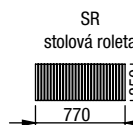

TIFFANY

*POZOR: Rozměry jsou udávány s područkami A.
Pro získání rozměru s područkou B je nutné odečíst 70mm za každou područku.

DÍLY BEZ PODRUČEK (VKLÁDACÍ)

DÍLY S JEDNOU PODRUČKOU (UKONČOVACÍ)

DÍLY SE DVĚMA PODRUČKAMI (SAMOSTATNÉ)

TIFFANY XL

DÍLY BEZ PODRUČEK (VKLÁDACÍ)

DÍLY S JEDNOU PODRUČKOU (UKONČOVACÍ)

DOPLŇKY

NEJČASTĚJŠÍ SESTAVY

NOŽIČKY TIFFANY

NOŽIČKY TIFFANY PLUS

TIFFANY
výška sedu 42 cm
výška nohy 7 cm

Ob 70 – buk (12 odstínů)
Od 70 – dub (přírodní)

TIFFANY PLUS
výška sedu 47 cm
výška nohy 12 cm

Ob 120 - buk (12 odstínů)
Od 120 - dub (přírodní)

1U-L-1+ROH+3U-L-1
křeslo L úložné + roh +
trojkřeslo L úložné

2U-1+ROH 45+ROH 45+1UB
dvojkřeslo L úložné + roh + roh
+ křeslo L úložné bez podr. se
zakončením