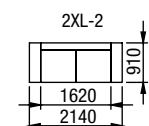

3L-0-ZDR

DÍLY SE ZAKONČENÍM Z JEDNÉ STRANY (UKONČOVACÍ)

2L-1 / 2R-L-1

2XL-1 / 2R-XL-1

3L-1 / 3R-L-1

RL-L-1

RL-XL-1

2PB

ERA XL

DÍLY BEZ PODRUČEK (VKLÁDACÍ)

DÍLY S JEDNOU PODRUČKOU (UKONČOVACÍ)

DÍLY SE DVĚMA PODRUČKAMI (SAMOSTATNÉ)

DOPLŇKY

PH
podhlavník

P-XL
podnožka

NEJČASTĚJŠÍ SESTAVY ERA L