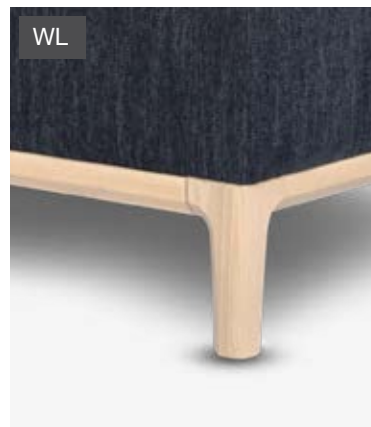

ODKLÁDACÍ STOLKY

NEJČASTĚJŠÍ SESTAVY

Sedací souprava Game dodaná do TV pořadu Jak se staví sen.

Odkládací stolec 40 x 40

Odkládací stolec 60 x 23

GAME - výška nohy 15 cm; nohy typu WL, Ob 150 a V lze namalovat do 12 odstínů dřeva
Od 150 - přírodní dub