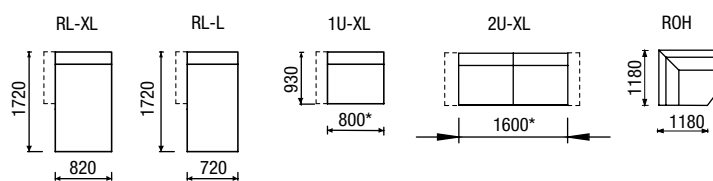

ÚLOŽNÉ

NOVINKA