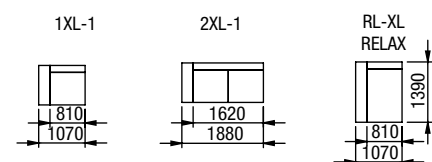

DÍLY S JEDNOU PODRUČKOU (UKONČOVACÍ)