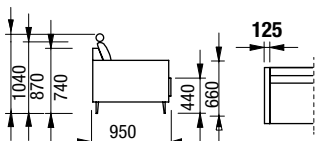

LEVI

područka LEVI