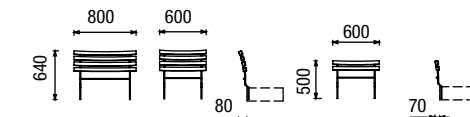

Z-80-D Z-60-D