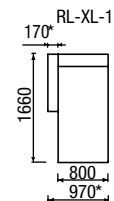

Područka A - široká (170 mm)

B

Područka B - úzká (100 mm)

NOVINKA

TIFFANY

***POZOR: Rozměry jsou udávány s područkami A.**
Pro získání rozměru s područkou B je nutné odečíst 70mm za každou područku.

DÍLY BEZ PODRUČEK (VKLÁDACÍ)

DÍLY S JEDNOU PODRUČKOU (UKONČOVACÍ)

DÍLY SE DVĚMA PODRUČKAMI (SAMOSTATNÉ)

TIFFANY XL

DÍLY BEZ PODRUČEK (VKLÁDACÍ)

DÍLY S JEDNOU PODRUČKOU (UKONČOVACÍ)

DOPLŇKY

NEJČASTĚJŠÍ SESTAVY

NOŽIČKY TIFFANY

NOŽIČKY TIFFANY PLUS

TIFFANY
výška sedu 42 cm
výška nohy 7 cm

Ob 70 – buk (12 odstínů)
Od 70 – dub (přírodní)

TIFFANY PLUS
výška sedu 47 cm
výška nohy 12 cm

Ob 120 - buk (12 odstínů)
Od 120 - dub (přírodní)