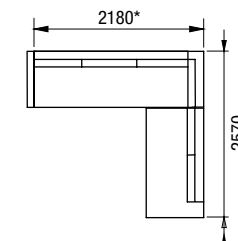

VZOROVÉ SESTAVY

RL-XL-1 + 2R-XL-1
relax + dvojkřeslo
rozkládací

2R-L-1 + ZDR-2PB
dvojkřeslo rozkládací + dvojkřeslo
pevné bez područky rohové

3L-1-ZDR + 2PB
trojkřeslo rohové + dvojkřeslo
pevné bez područky

RL-L-1 + 2R-L-0 + ZDR-2PB
relax + dvojkřeslo rozkládací
+ dvojkřeslo pevné bez područky rohové

2XL-1-ZDR + 2R-XL-0 + RL-XL-1
dvojkřeslo rohové + dvojkřeslo rozkládací
+ relax

DÍLY BEZ ZAKONČENÍ (VKLÁDACÍ)