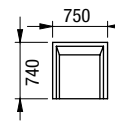

2PB-XL-ZDR

DÍLY SE ZAKONČENÍM Z OBOU STRAN (SAMOSTATNĚ STOJÍCÍ)

2L-2

2XL-2 / 2R-XL-2

3L-2 / 3R-L-2

2PB-1

K
křeslo LEVI

P
podnožka