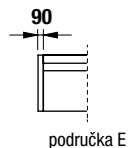

1R-L-2 křeslo L rozkládací

PU-C podnožka úložná čalouněná

THELMA

LINDA

ESTER

***POZOR: šířka područky se liší v závislosti na zvoleném modelu Thelma / Linda / Ester, tím i rozměr celé sestavy.**

1U/2U/3U – křeslo / dvojkřeslo / trojkřeslo úložné
1R/2R/3R – křeslo / dvojkřeslo / trojkřeslo rozkládací