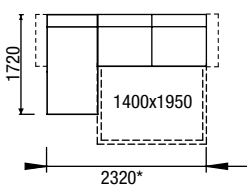

NEJČASTĚJŠÍ SESTAVY

RL-L-1 + 2R-XL-1
relax L + dvojkřeslo rozkládací L