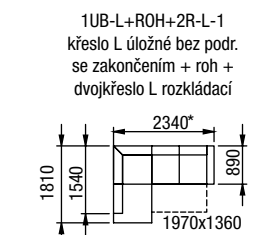

NEJČASTĚJŠÍ SESTAVY