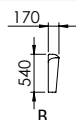

PARIS NEW

DÍLY

ROZKLÁDACÍ

ÚLOŽNÉ

NOVINKA

NEJČASTĚJŠÍ SESTAVY

RL-L-1 + 2R-XL-1
relax L + dvojkřeslo rozkládací L

RL-XL-1 + 2R-XXL-1
relax XL + dvojkřeslo rozkládací XXL

RL-XL-1 + 2R-XL-1
relax XL + dvojkřeslo rozkládací XL

2R-XL-1 + ROH + 1U-XL-1
dvojkřeslo rozkládací XL + roh
+ křeslo úložné

2U-XL-1 + ROH + 1U-XL-1
dvojkřeslo úložné XL + roh
+ křeslo XL úložné

PH
podhlavník

VARIANTY VOLITELNÝCH PODRUČEK

*POZOR: šířky područek se liší, tím i rozměr celé sestavy.

A

B

C

D

E

S

V

PARIS - výška nohy 7 cm
S,V - možnost moření do 12ti odstínů dřeva

E

Z