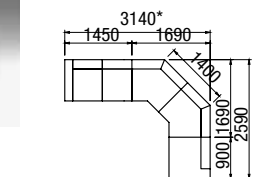

2U-1+ROH 45+ROH 45+1UB
dvojkřeslo L úložné + roh + roh
+ křeslo L úložné bez podr. se
zakončením