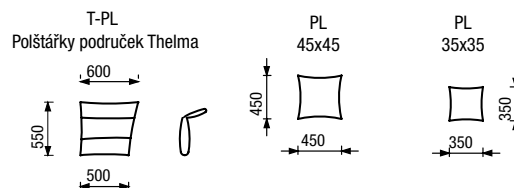

L (šířka sedu 67 cm)

XL (šířka sedu 76 cm)

XXL (šířka sedu 91 cm)

VOLITELNÉ PŘÍSLUŠENSTVÍ

Doplňkové polštářky

podhlavník

podnožka / taburet

PEVNÉ KŘESLO ESTER / LINDA / BETTY