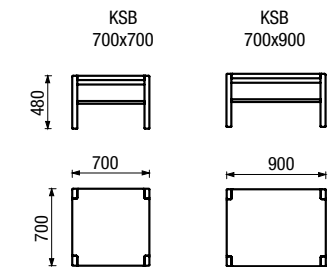

COUNTRY KSB