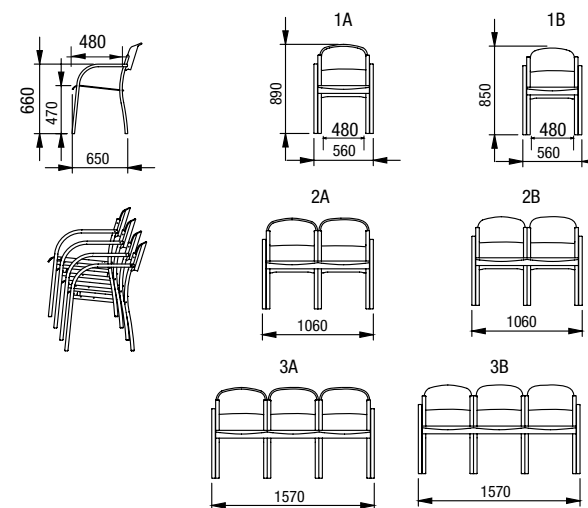

TWIST

Nosnost: židle - 120 kg, dvojžidle - 180 kg, trojžidle 240 kg