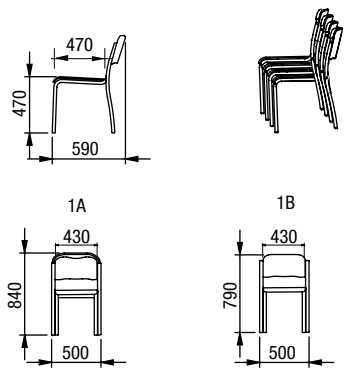

STEP

A

B

Nosnost: 100 kg

NARVI

Nosnost: 120 kg

Narvi
detail

volitelné příslušenství
SDŘ spojování do řad

volitelně úložný
prostor pod sedákem