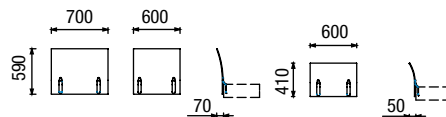

Z-70-L Z-60-L