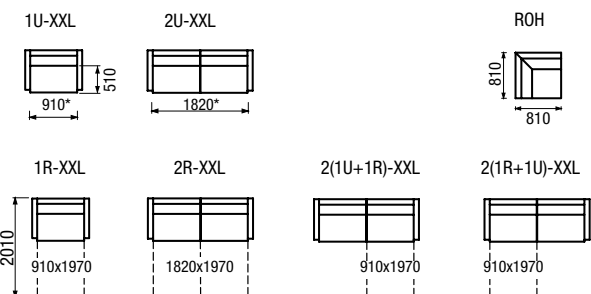

XXL (šířka sedu 91 cm)