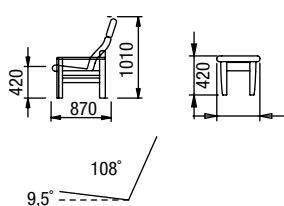

VÝŠKA SEDU

STANDARDNÍ VÝŠKA

křeslo pevné