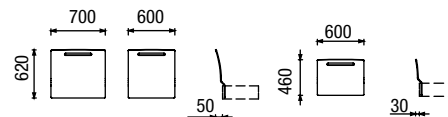

Z-70-V Z-60-V

P-60-V