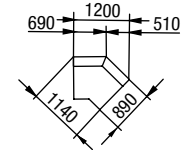

DÍLY SE DVĚMA PODRUČKAMI (SAMOSTATNÉ)