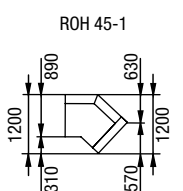

DÍLY SE DVĚMA PODRUČKAMI (SAMOSTATNÉ)