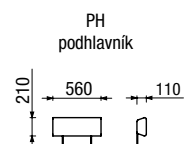

PU podnožka úložná

KŘESLO PEVNÉ

KŘESLO ÚLOŽNÉ / ROZKLÁDACÍ

Provedení v přírodní borovici
nebo buku ve 12 odstínech moření

COUNTRY

křeslo úložné / rozkládací

PU
podnožka

PU
podnožka verze PLUS