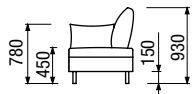

GAME

KORPUS

OPĚRNÉ POLŠTÁŘE

PODPĚRNÉ POLŠTÁŘE

ODKLÁDACÍ STOLKY

NEJČASTĚJŠÍ SESTAVY