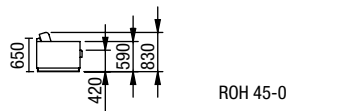

DÍLY SE DVĚMA PODRUČKAMI (SAMOSTATNÉ)