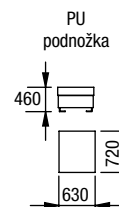

PARIS NEW

DÍLY

ROZKLÁDACÍ

ÚLOŽNÉ

NOVINKA

NEJČASTĚJŠÍ SESTAVY

RL-L-1 + 2R-XL-1
relax L + dvojkřeslo rozkládací L

RL-XL-1 + 2R-XXL-1
relax XL + dvojkřeslo rozkládací XXL

RL-XL-1 + 2R-XL-1
relax XL + dvojkřeslo rozkládací XL

2R-XL-1 + ROH + 1U-XL-1
dvojkřeslo rozkládací XL + roh
+ křeslo úložné

2U-XL-1 + ROH + 1U-XL-1
dvojkřeslo úložné XL + roh
+ křeslo XL úložné

PH
podhlavník

VARIANTY VOLITELNÝCH PODRUČEK

*POZOR: šířky područek se liší, tím i rozměr celé sestavy.

A

B

C

D

E

S

V

PARIS - výška nohy 7 cm
S,V - možnost moření do 12ti odstínů dřeva

E

Z