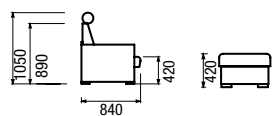

křeslo úložné / rozkládací