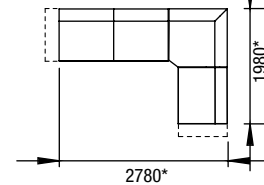

12 odstínů
dřeva

snímatelné
potahy

2R-XL-2C + RL-L-1C, PH, PU dvojkřeslo rozkládací XL + RELAX L, podhlavníky, podnožka úložná

Výška matrace 13 cm

2R-XXL-2C, dvojkřeslo rozkládací XXL

2R-XXL-1C + RL-XL-1C, dvojkřeslo rozkládací XXL + RELAX XL

NOVINKA

2R-XL-2A, dvojkřeslo rozkládací XL

NEJČASTĚJŠÍ SESTAVY

RL-L-1 + 2R-XL-1
relax L + dvojkřeslo rozkládací L

RL-XL-1 + 2R-XXL-1
relax XL + dvojkřeslo rozkládací XXL

RL-XL-1 + 2R-XL-1
relax XL + dvojkřeslo rozkládací XL

2R-XL-1 + ROH + 1U-XL-1
dvojkřeslo rozkládací XL + roh
+ křeslo úložné

2U-XL-1 + ROH + 1U-XL-1
dvojkřeslo úložné XL + roh
+ křeslo XL úložné

PH
podhlavník

VARIANTY VOLITELNÝCH PODRUČEK

*POZOR: šířky područek se liší, tím i rozměr celé sestavy.