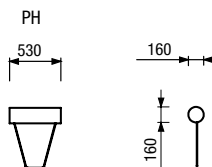

L (šířka sedu 67 cm)

XL (šířka sedu 76 cm)

XXL (šířka sedu 91 cm)

VOLITELNÉ PŘÍSLUŠENSTVÍ

Doplňkové polštářky

podhlavník

podnožka / taburet

PEVNÉ KŘESLO ESTER / LINDA / BETTY