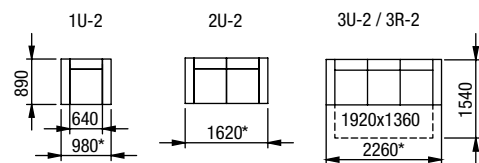

DÍLY SE DVĚMA PODRUČKAMI (SAMOSTATNÉ)