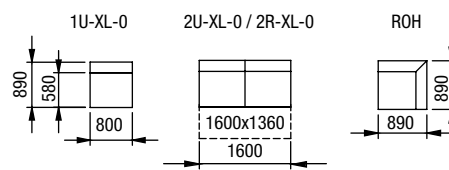

TIFFANY XL

DÍLY BEZ PODRUČEK (VKLÁDACÍ)