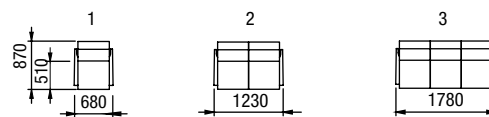

L (šířka sedu 67 cm)

XL (šířka sedu 76 cm)

XXL (šířka sedu 91 cm)

VOLITELNÉ PŘÍSLUŠENSTVÍ

Doplňkové polštářky

podhlavník

podnožka / taburet

PEVNÉ KŘESLO ESTER / LINDA / BETTY