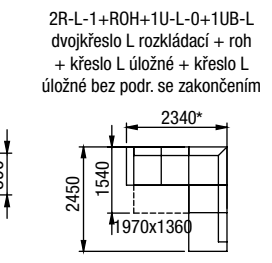

DOPLŇKY

NEJČASTĚJŠÍ SESTAVY