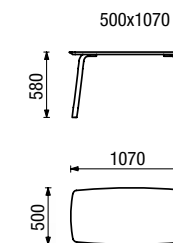

GAME NEW KSV

JORI KSA

JORI KSB

SIRA KS

SIRA KS