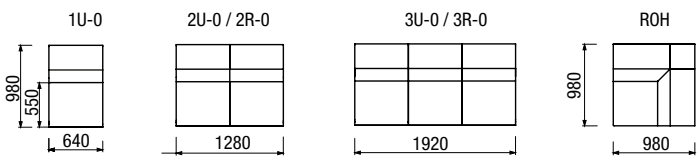

DÍLY BEZ PODRUČEK (VKLÁDACÍ)