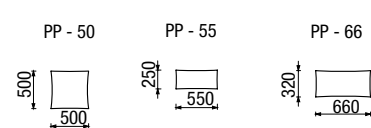

ODKLÁDACÍ STOLKY

NEJČASTĚJŠÍ SESTAVY

Sedací souprava Game dodaná do TV pořadu Jak se staví sen.

Odkládací stolec 40 x 40

Odkládací stolec 60 x 23

GAME - výška nohy 15 cm; nohy typu WL, Ob 150 a V lze namalovat do 12 odstínů dřeva
Od 150 - přírodní dub