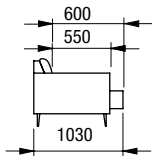

hloubky sedu