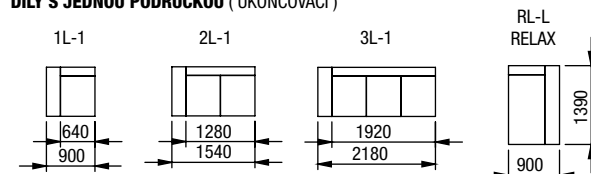

Lb - buk (12 odstínů)
Ld - dub (přírodní)

Ob 120 - buk (12 odstínů)
Od 120 - dub (přírodní)

P120

ERA L

DÍLY BEZ PODRUČEK (VKLÁDACÍ)

DÍLY S JEDNOU PODRUČKOU (UKONČOVACÍ)

DÍLY SE DVĚMA PODRUČKAMI (SAMOSTATNÉ)