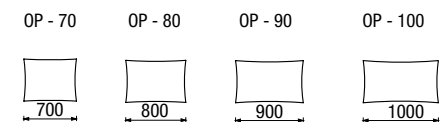

OPĚRNÉ POLŠTÁŘE