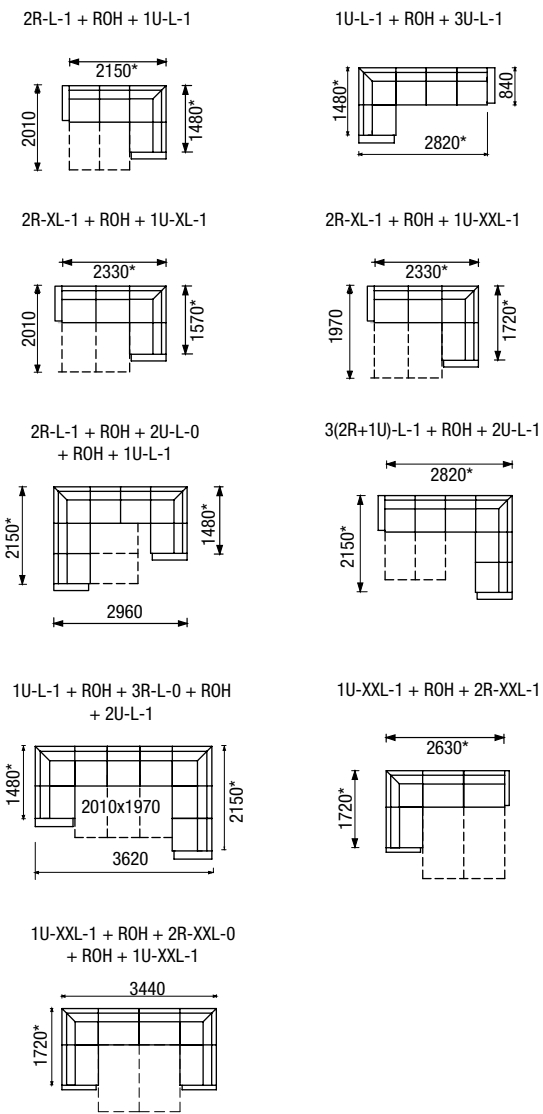

NEJČASTĚJŠÍ SESTAVY