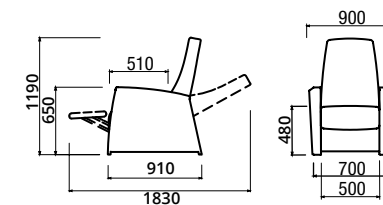

Stiskem tlačítka se křeslo EVENES bezpečně nakloní a zvedne osobu o váze až 160 kg, usnadňuje vstávání a snižuje zátěž pro pečující. Nabízí také relaxační pozici pro odpočinek.