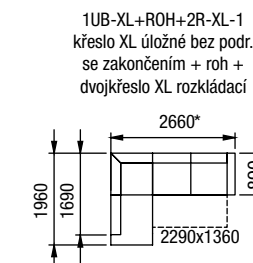

NEJČASTĚJŠÍ SESTAVY