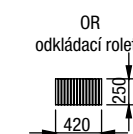

TIFFANY

*POZOR: Rozměry jsou udávány s područkami A.
Pro získání rozměru s područkou B je nutné odečíst 70mm za každou područku.

DÍLY BEZ PODRUČEK (VKLÁDACÍ)

DÍLY S JEDNOU PODRUČKOU (UKONČOVACÍ)

DÍLY SE DVĚMA PODRUČKAMI (SAMOSTATNÉ)

TIFFANY XL

DÍLY BEZ PODRUČEK (VKLÁDACÍ)

DÍLY S JEDNOU PODRUČKOU (UKONČOVACÍ)

DOPLŇKY

NEJČASTĚJŠÍ SESTAVY

NOŽIČKY TIFFANY

NOŽIČKY TIFFANY PLUS

TIFFANY
výška sedu 42 cm
výška nohy 7 cm

Ob 70 – buk (12 odstínů)
Od 70 – dub (přírodní)

TIFFANY PLUS
výška sedu 47 cm
výška nohy 12 cm

Ob 120 - buk (12 odstínů)
Od 120 - dub (přírodní)

1U-L-1+ROH+3U-L-1
křeslo L úložné + roh +
trojkřeslo L úložné

2U-1+ROH 45+ROH 45+1UB
dvojkřeslo L úložné + roh + roh
+ křeslo L úložné bez podr. se
zakončením