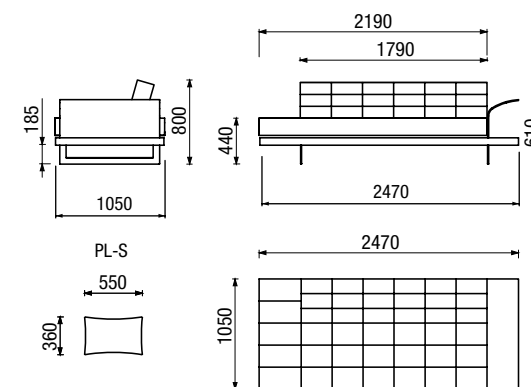

SIRIUS

ocenění
za design

rozkládací

středně
měkký sed

300 druhů
látek

37 odstínů kůže,
15 odstínů kůže TOP

12 odstínů
dřeva

polohovací