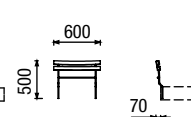

GAME

veškeré díly můžete libovolně kombinovat

snímatelné potahy

měkký sed

300 druhů látek

Výplň 100% peří

Alternativní PUR výplň

PO - 45/60

P-CLASSIC

Z-70-L Z-60-L

P-60-L

Z-70-V Z-60-V

P-60-V

Z-80-D Z-60-D

P-60-D