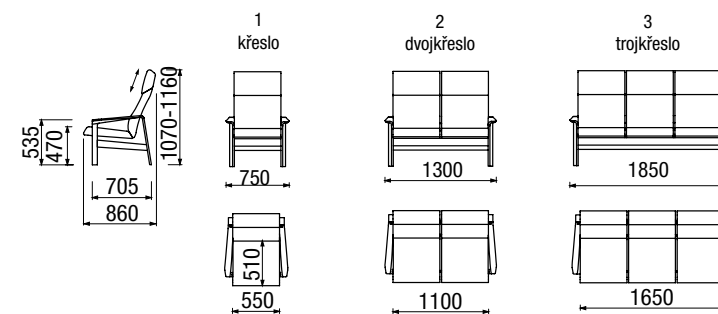

polohovatelný
podhlavník

středně
měkký sed

300 druhů
látek

12 odstínů
dřeva

PH - standardně polohovatelný
podhlavník

KSD SIRA 450 x 450

KSD SIRA 500 x 1070

P - podnožka