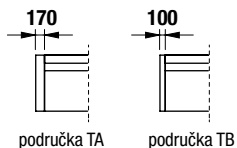

THELMA

LINDA

ESTER

*POZOR: šířka područky se liší v závislosti na zvoleném modelu Thelma / Linda / Ester, tím i rozměr celé sestavy.

1U/2U/3U – křeslo / dvojkřeslo / trojkřeslo úložné
1R/2R/3R – křeslo / dvojkřeslo / trojkřeslo rozkládací

VÝŠKA SEDU

STANDARDNÍ VÝŠKA

křeslo pevné

křeslo úložné / rozkládací

VERZE PLUS

křeslo zvýšené pevné

křeslo zvýšené úložné / rozkládací

ŠÍŘKA SEDU

L (šířka sedu 67 cm)

XL (šířka sedu 76 cm)

XXL (šířka sedu 91 cm)

VOLITELNÉ PŘÍSLUŠENSTVÍ

Doplňkové polštářky

podhlavník

podnožka / taburet

PEVNÉ KŘESLO ESTER / LINDA / BETTY

Rozměry vč. područek

NEJČASTĚJŠÍ SESTAVY