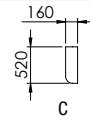

PARIS NEW

DÍLY

ROZKLÁDACÍ

ÚLOŽNÉ

NOVINKA

NEJČASTĚJŠÍ SESTAVY

RL-L-1 + 2R-XL-1
relax L + dvojkřeslo rozkládací L

RL-XL-1 + 2R-XXL-1
relax XL + dvojkřeslo rozkládací XXL

RL-XL-1 + 2R-XL-1
relax XL + dvojkřeslo rozkládací XL

2R-XL-1 + ROH + 1U-XL-1
dvojkřeslo rozkládací XL + roh
+ křeslo úložné

2U-XL-1 + ROH + 1U-XL-1
dvojkřeslo úložné XL + roh
+ křeslo XL úložné

PH
podhlavník

VARIANTY VOLITELNÝCH PODRUČEK

*POZOR: šířky područek se liší, tím i rozměr celé sestavy.

A

B

C

D

E

S

V

PARIS - výška nohy 7 cm
S,V - možnost moření do 12ti odstínů dřeva

E

Z