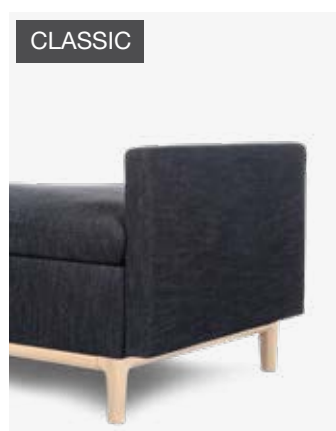

PODRUČKA

P-CLASSIC