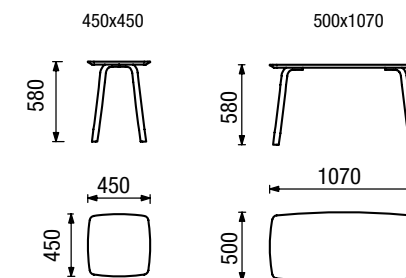

polohovatelný
podhlavník

středně
měkký sed

300 druhů
látek

12 odstínů
dřeva

PH - standardně polohovatelný
podhlavník

KSD SIRA 450 x 450

KSD SIRA 500 x 1070

P - podnožka