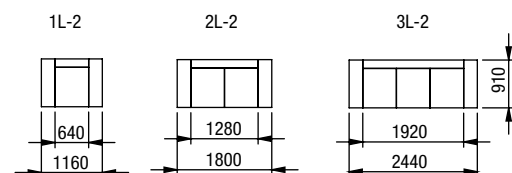

Lb - buk (12 odstínů)
Ld - dub (přírodní)

Ob 120 - buk (12 odstínů)
Od 120 - dub (přírodní)

P120

ERA L

DÍLY BEZ PODRUČEK (VKLÁDACÍ)

DÍLY S JEDNOU PODRUČKOU (UKONČOVACÍ)

DÍLY SE DVĚMA PODRUČKAMI (SAMOSTATNÉ)