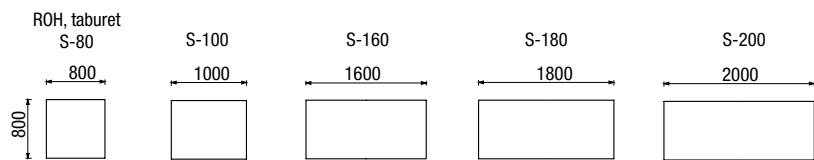

GAME

KORPUS