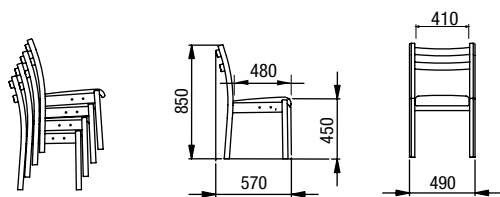

TWIST

Nosnost: židle - 120 kg, dvojžidle - 180 kg, trojžidle 240 kg

STEP

A

B

Nosnost: 100 kg

NARVI

Nosnost: 120 kg