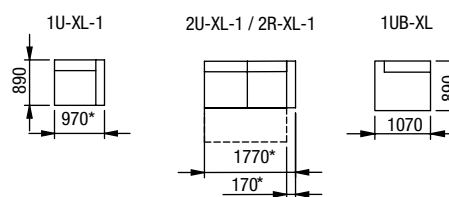

DÍLY S JEDNOU PODRUČKOU (UKONČOVACÍ)