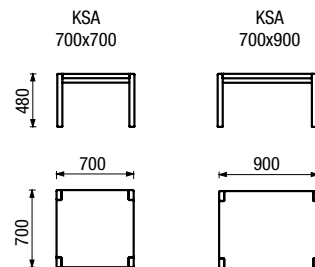

COUNTRY KSA