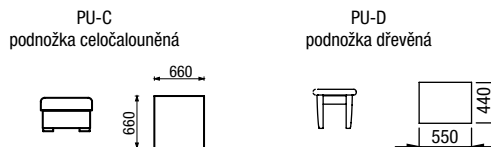

L (šířka sedu 67 cm)

XL (šířka sedu 76 cm)

XXL (šířka sedu 91 cm)

VOLITELNÉ PŘÍSLUŠENSTVÍ

Doplňkové polštářky

podhlavník

podnožka / taburet

PEVNÉ KŘESLO ESTER / LINDA / BETTY