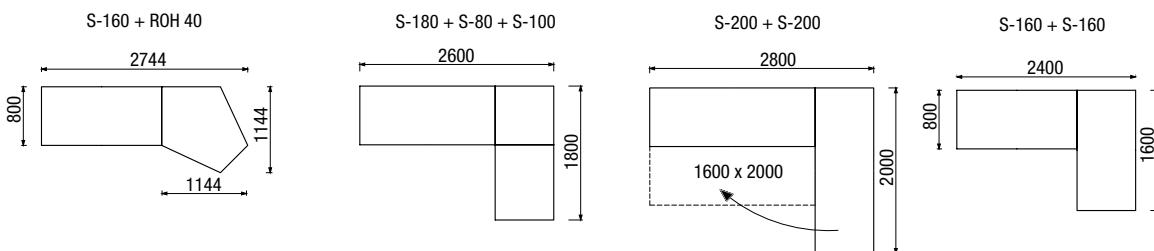

ODKLÁDACÍ STOLKY

NEJČASTĚJŠÍ SESTAVY

Sedací souprava Game dodaná do TV pořadu Jak se staví sen.

Odkládací stolec 40 x 40

Odkládací stolec 60 x 23

GAME - výška nohy 15 cm; nohy typu WL, Ob 150 a V lze namalovat do 12 odstínů dřeva
Od 150 - přírodní dub