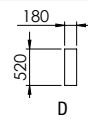

A

B

C

D

E

S

V

PARIS - výška nohy 7 cm
S,V - možnost moření do 12ti odstínů dřeva