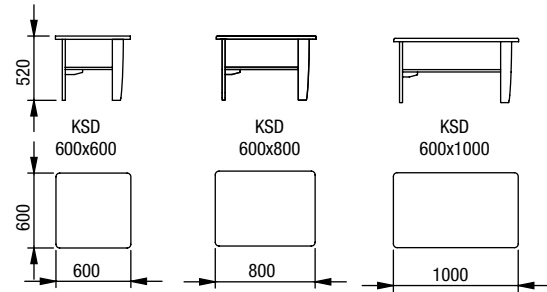

Narvi
detail

volitelné příslušenství
SDŘ spojování do řad

volitelně úložný
prostor pod sedákem

ESTER/LINDA KSS

ESTER/LINDA KSD

BETTY KSD

ATLAS/PLUTO KSD

ATLAS/PLUTO KSS