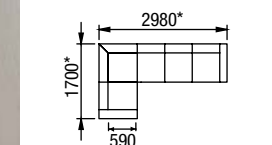

TIFFANY
výška sedu 42 cm
výška nohy 7 cm

Ob 70 – buk (12 odstínů)
Od 70 – dub (přírodní)

TIFFANY PLUS
výška sedu 47 cm
výška nohy 12 cm

Ob 120 - buk (12 odstínů)
Od 120 - dub (přírodní)

1U-L-1+ROH+3U-L-1
křeslo L úložné + roh +
trojkřeslo L úložné