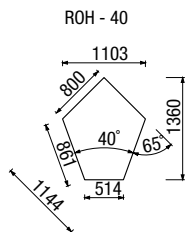

GAME

KORPUS

OPĚRNÉ POLŠTÁŘE

PODPĚRNÉ POLŠTÁŘE

ODKLÁDACÍ STOLKY

NEJČASTĚJŠÍ SESTAVY