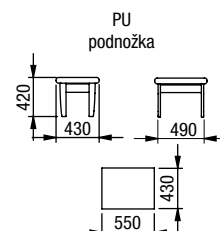

PU
podnožka verze PLUS

křeslo úložné / rozkládací

PU
podnožka