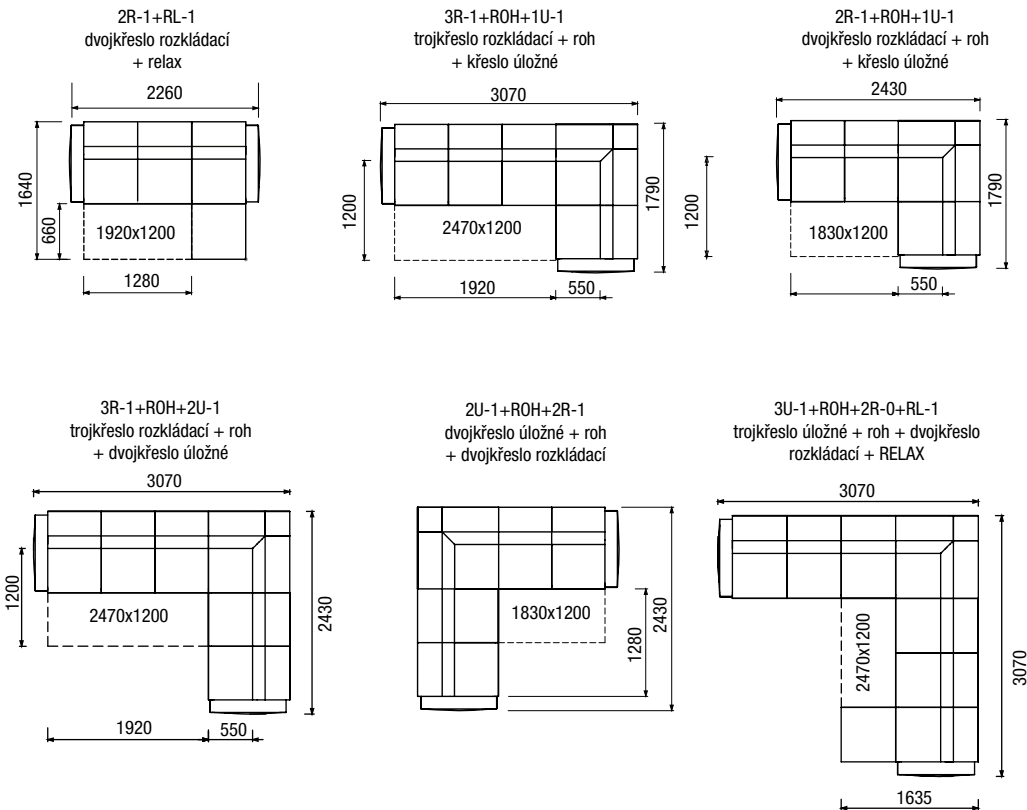

DOPLŇKY

P
podnožka

SR
stolová roleta

OR
odkládací roleta

NEJČASTĚJŠÍ SESTAVY

PODRUČKY MIA

Područka A - šikmá

Područka B - rovná
(výška 570 mm) - lze použít
odkládací roleta (OR)