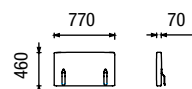

GAME

veškeré díly můžete libovolně kombinovat

snímatelné potahy

měkký sed

300 druhů látek

Výplň 100% peří

Alternativní PUR výplň

PO - 45/60

P-CLASSIC

ZÁDOVÉ DÍLY

Z-70-L Z-60-L

PODRUČKOVÝ DÍL

P-60-L

Z-70-V Z-60-V

P-60-V

Z-80-D Z-60-D

P-60-D