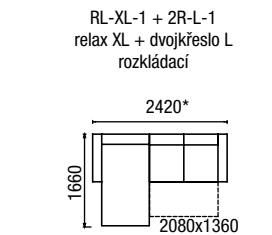

NEJČASTĚJŠÍ SESTAVY