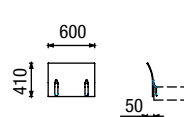

GAME

veškeré díly můžete libovolně kombinovat

snímatelné potahy

měkký sed

300 druhů látek

Výplň 100% peří

Alternativní PUR výplň

PO - 45/60

P-CLASSIC

Z-70-L Z-60-L

P-60-L

ZÁDOVÉ DÍLY

Z-70-V Z-60-V

PODRUČKOVÝ DÍL

P-60-V

Z-80-D Z-60-D

P-60-D