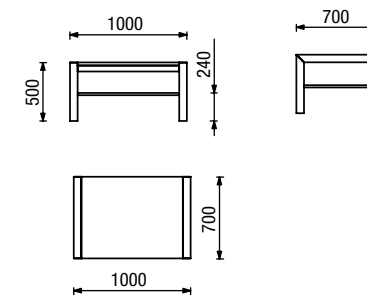

GAME NEW KSV

JORI KSA

JORI KSB

SIRA KS

SIRA KS