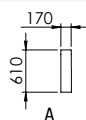

PARIS NEW

DÍLY

ROZKLÁDACÍ

ÚLOŽNÉ

NOVINKA

NEJČASTĚJŠÍ SESTAVY

RL-L-1 + 2R-XL-1
relax L + dvojkřeslo rozkládací L

RL-XL-1 + 2R-XXL-1
relax XL + dvojkřeslo rozkládací XXL

RL-XL-1 + 2R-XL-1
relax XL + dvojkřeslo rozkládací XL

2R-XL-1 + ROH + 1U-XL-1
dvojkřeslo rozkládací XL + roh
+ křeslo úložné

2U-XL-1 + ROH + 1U-XL-1
dvojkřeslo úložné XL + roh
+ křeslo XL úložné

PH
podhlavník

VARIANTY VOLITELNÝCH PODRUČEK

*POZOR: šířky područek se liší, tím i rozměr celé sestavy.

A

B

C

D

E

S

V

PARIS - výška nohy 7 cm
S,V - možnost moření do 12ti odstínů dřeva

E

Z