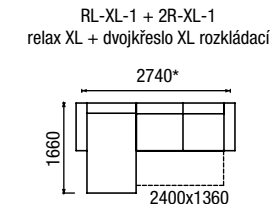

NEJČASTĚJŠÍ SESTAVY