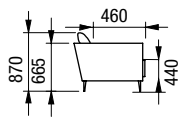

2PB-XL

ZDR-2XL-1

2XL-1-ZDR

ZDR-3L-1

3L-1-ZDR

ZDR-2PB

2PB-ZDR

ZDR-2PB-XL

2PB-XL-ZDR

DÍLY SE ZAKONČENÍM Z OBOU STRAN (SAMOSTATNĚ STOJÍCÍ)

2L-2

2XL-2 / 2R-XL-2

3L-2 / 3R-L-2

2PB-1

K
křeslo LEVI

P
podnožka