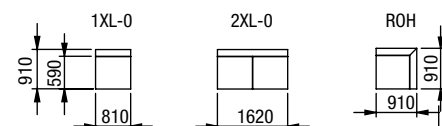

ERA XL

DÍLY BEZ PODRUČEK (VKLÁDACÍ)